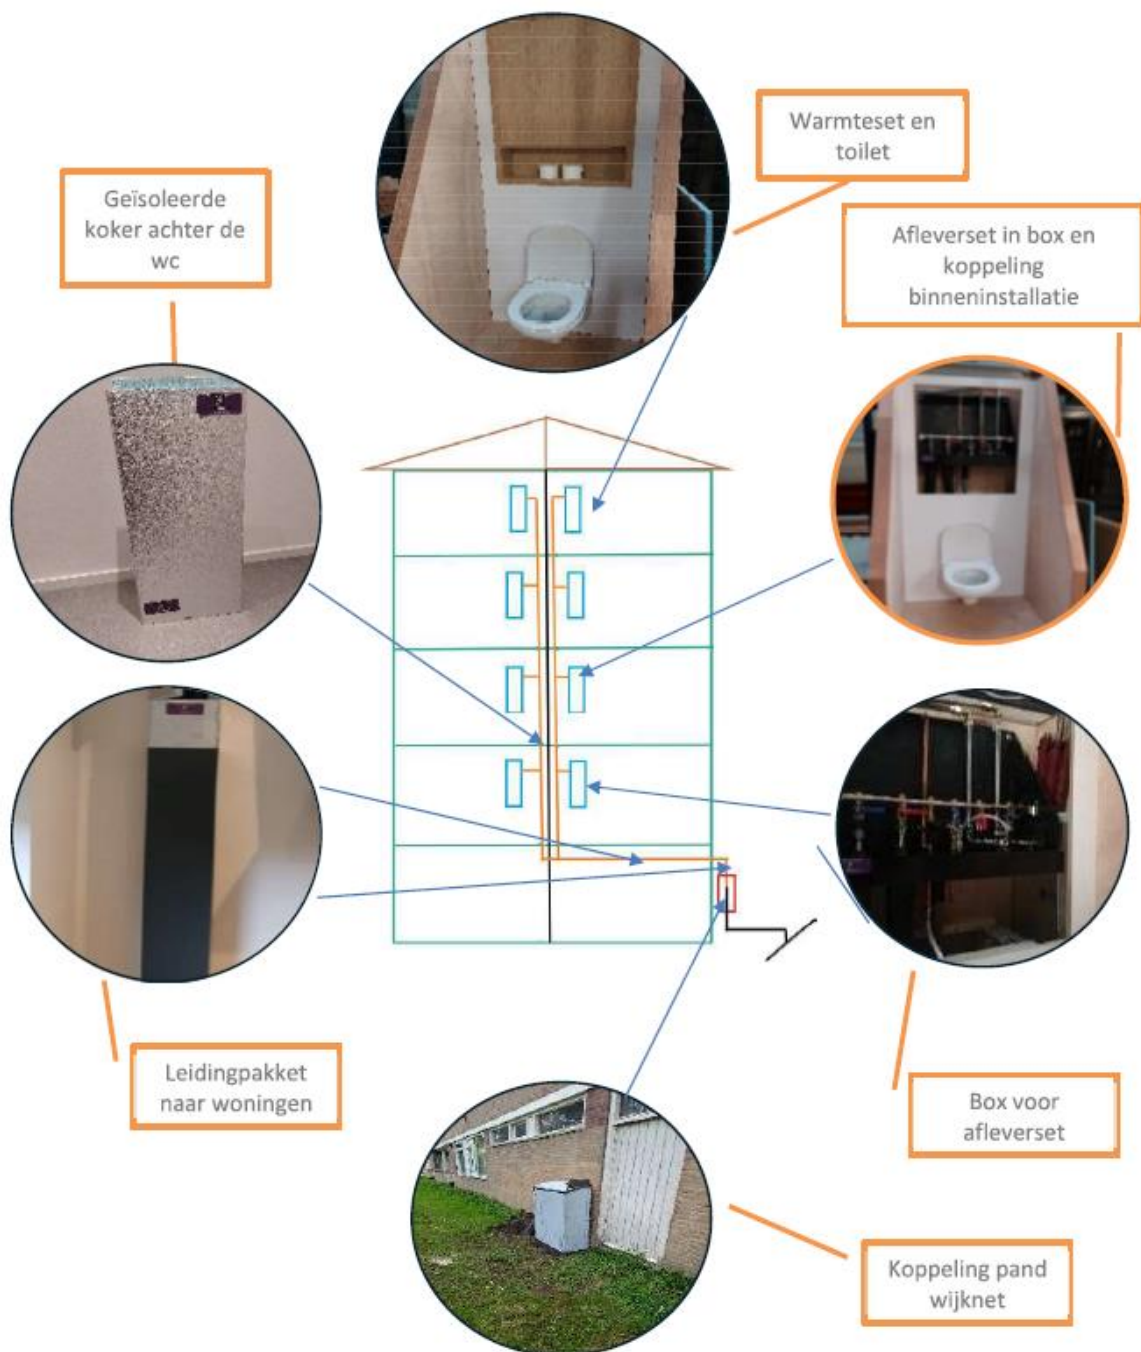

Tygo systeem

De toilet-warmteset

Aansluiten van bestaande bouw op warmte in één dag door combinatie van installatie van warmteset in box én toiletrenovatie!

powered by

REHAU