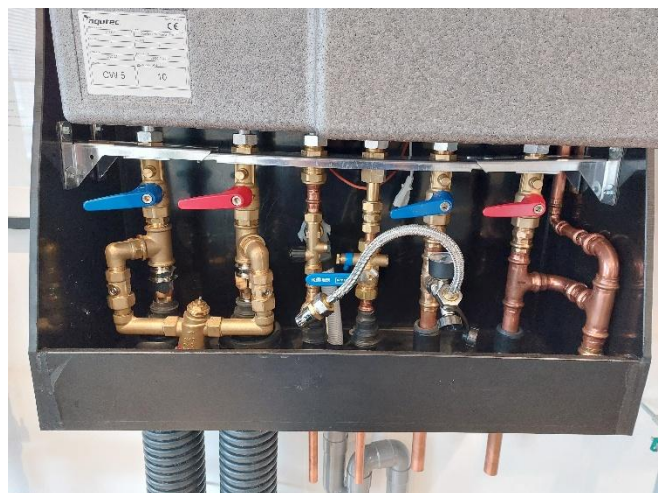

Tygo-box[®]

Slim, veilig en snel afleversets aansluiten

De Tygo-Box[®] is de ideale box voor de montage van afleversets. Een compacte unit die snelheid, eenvoud en veiligheid combineert in één slimme oplossing.

De Tygo-Box[®] zorgt voor:

- **Snelle installatie**
Eenvoudige montage zowel bouwkundig als voor het energiebedrijf. Dankzij optimale vormgeving en overzichtelijke inbouw is montage snel en foutloos uit te voeren.
- **Voorkoming gevolgschade**
De box is zo ontworpen dat op ten duur lekkende componenten géén waterschade veroorzaakt naar zijn omgeving of ondergelegen ruimtes. Dit maakt de installatie zorgeloos en betrouwbaar.
- **Veiligheid en onderhoudsgemak**
De box beschermt en vereenvoudigt de vervanging van de afleverset. Dankzij slimme afsluiters is de set binnen 30 minuten vervangen, wat leidt tot lagere kosten en ongemak.
- **Brede inzetbaarheid**
Toepasbaar bij zowel nieuwbouw en renovatie. Met of zonder appendages. Aan te passen voor afwijkende inbouwsituaties.
- **Minder gekwalificeerd personeel nodig**
Minder complexiteit betekent ook minder ervaren monteurs die de storing snel oplossen.